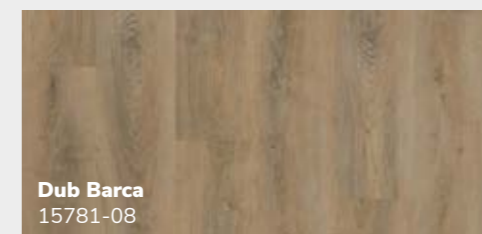

Třída zátěže:

VEPO**VEPO**

dřevo 1 200 x 180 mm

**dlažba 900 x 300 mm****Praktické řešení 2v1**

LVT podlahová krytina VEPO kolekce 2023 má totožné dekory jako vinylová plovoucí podlaha FatraClick kolekce 2023, lze je tak v interiéru vzájemně kombinovat. Díky tomu můžete mít stejný dekor podlahy v celém bytě, ať už je v jednotlivých místnostech jakýkoli podklad podlahy.