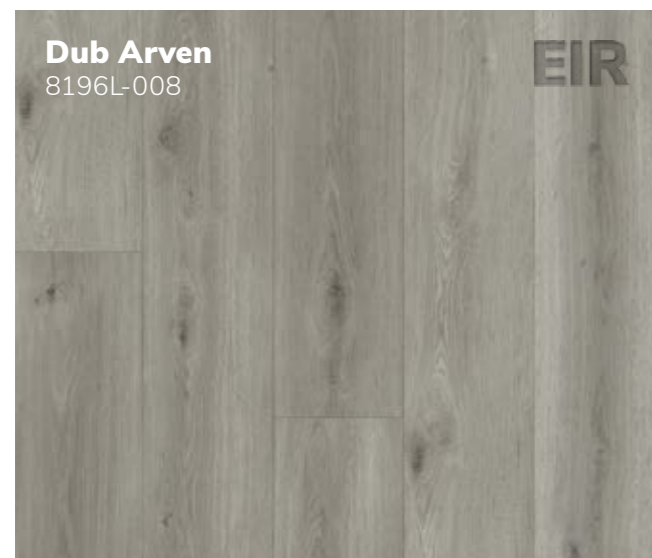

Experto LVT 55

Experto LVT 55

1 524 x 228 mm

Použité fotografie jsou pouze ilustrativní, pro reálný vzhled dekorů si prosím vyžádejte vzorník lamel u svého prodejce.

Důmyslné řešení 3v1

Řada **Experto LVT 55** přináší 4 vzory s označením **3v1**, které jsou v nabídce také v provedení volně pokládaných lamel **Experto Loose Lay 55** nebo v clickové verzi **Experto Click SPC 50**. Všechny tyto typy podlahových krytin tak můžete dle potřeby kombinovat v celém bytě či domě a přitom dosáhnout celistvého vzhledu.