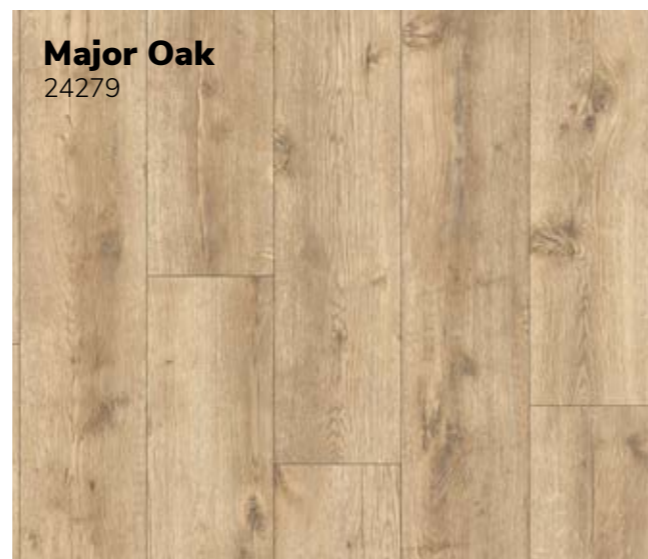

Systém kladení: lepení

Třída zátěže:

AVVIO / Summer Oak / 24210

AVVIO / Sandhill Oak / 22866

Summerset Oak
22329

Major Oak
24279

Sandhill Oak
22315

Summer Oak
22565

Major Oak
24847

Summer Oak
24210

Major Oak
24863

Sandhill Oak
22866

Sandhill Oak
22121

Sebastian Oak
22360

Použité fotografie jsou pouze ilustrativní, pro reálný vzhled dekorů si prosím vyzádejte vzorník lamel u svého prodejce.