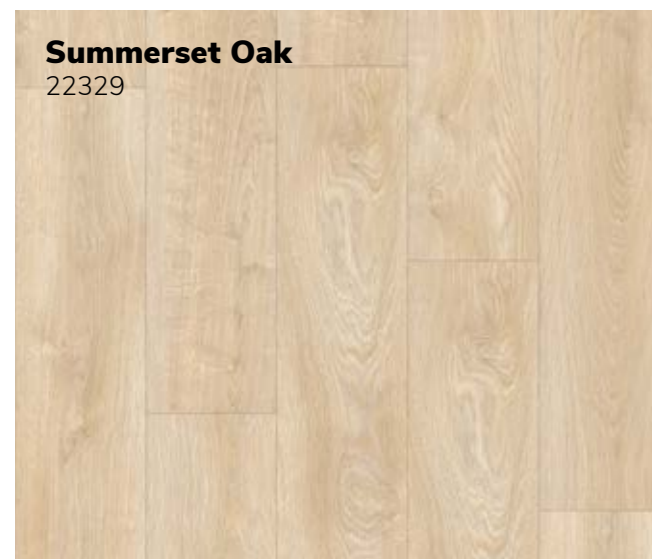

Systém kladení: lepení

Třída zátěže:

AVVIO / Summer Oak / 24210

AVVIO / Sandhill Oak / 22866

Summerset Oak
22329

Major Oak
24279

Sandhill Oak
22315

Summer Oak
22565

Major Oak
24847

Summer Oak
24210

Major Oak
24863

Sandhill Oak
22866

Sandhill Oak
22121

Sebastian Oak
22360

Použité fotografie jsou pouze ilustrativní, pro reálný vzhled dekorů si prosím vyzádejte vzorník lamel u svého prodejce.