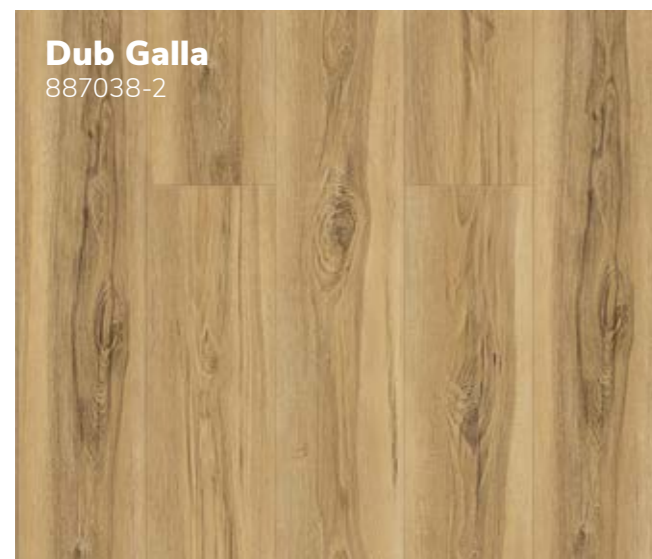

Experto LVT 30

Dub Galla
887038-2