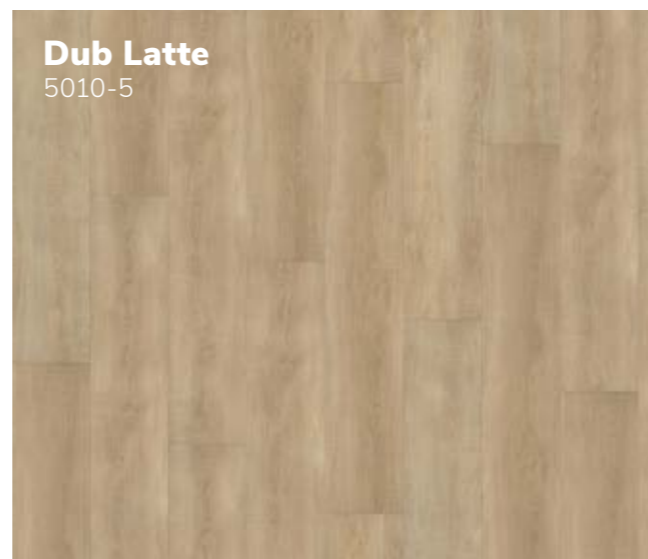

Třída zátěže:

VEPO**VEPO**

dřevo 1 200 x 180 mm

**dlažba 900 x 300 mm****Praktické řešení 2v1**

LVT podlahová krytina VEPO kolekce 2023 má totožné dekory jako vinylová plovoucí podlaha FatraClick kolekce 2023, lze je tak v interiéru vzájemně kombinovat. Díky tomu můžete mít stejný dekor podlahy v celém bytě, ať už je v jednotlivých místnostech jakýkoli podklad podlahy.