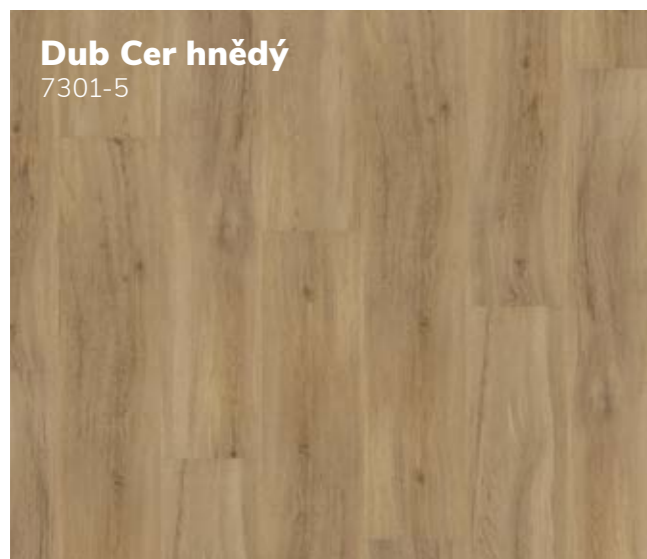

Třída zátěže:

VEPO**VEPO**

dřevo 1 200 x 180 mm

**dlažba 900 x 300 mm****Praktické řešení 2v1**

LVT podlahová krytina VEPO kolekce 2023 má totožné dekory jako vinylová plovoucí podlaha FatraClick kolekce 2023, lze je tak v interiéru vzájemně kombinovat. Díky tomu můžete mít stejný dekor podlahy v celém bytě, ať už je v jednotlivých místnostech jakýkoli podklad podlahy.