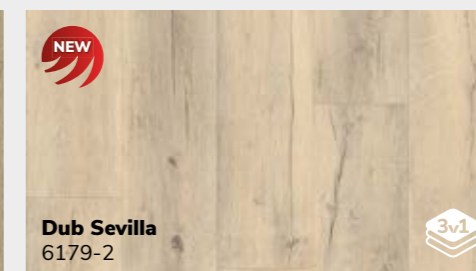

Experto LVT 55

Experto LVT 55

1 524 x 228 mm

Použité fotografie jsou pouze ilustrativní, pro reálný vzhled dekorů si prosím vyžádejte vzorník lamel u svého prodejce.

Důmyslné řešení 3v1

Řada **Experto LVT 55** přináší 4 vzory s označením **3v1**, které jsou v nabídce také v provedení volně pokládaných lamel **Experto Loose Lay 55** nebo v clickové verzi **Experto Click SPC 50**. Všechny tyto typy podlahových krytin tak můžete dle potřeby kombinovat v celém bytě či domě a přitom dosáhnout celistvého vzhledu.