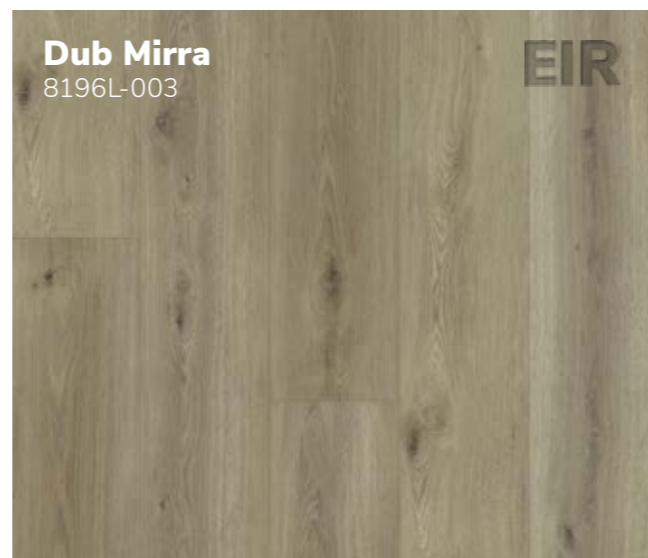

Experto LVT 55

Experto LVT 55

1 524 x 228 mm

Použité fotografie jsou pouze ilustrativní, pro reálný vzhled dekorů si prosím vyžádejte vzorník lamel u svého prodejce.

Důmyslné řešení 3v1

Řada **Experto LVT 55** přináší 4 vzory s označením **3v1**, které jsou v nabídce také v provedení volně pokládaných lamel **Experto Loose Lay 55** nebo v clickové verzi **Experto Click SPC 50**. Všechny tyto typy podlahových krytin tak můžete dle potřeby kombinovat v celém bytě či domě a přitom dosáhnout celistvého vzhledu.