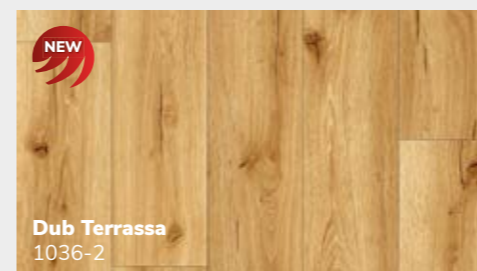

Experto LVT 55

Experto LVT 55

1 524 x 228 mm

Použité fotografie jsou pouze ilustrativní, pro reálný vzhled dekorů si prosím vyžádejte vzorník lamel u svého prodejce.

Důmyslné řešení 3v1

Řada **Experto LVT 55** přináší 4 vzory s označením **3v1**, které jsou v nabídce také v provedení volně pokládaných lamel **Experto Loose Lay 55** nebo v clickové verzi **Experto Click SPC 50**. Všechny tyto typy podlahových krytin tak můžete dle potřeby kombinovat v celém bytě či domě a přitom dosáhnout celistvého vzhledu.