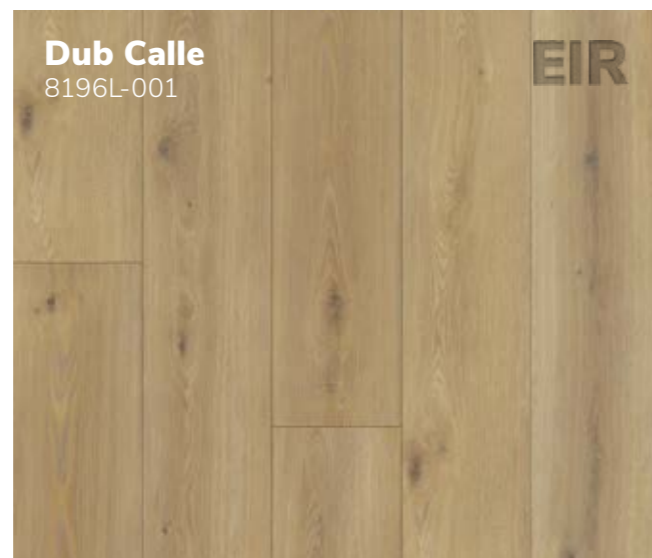

Experto LVT 55

Experto LVT 55

1 524 x 228 mm

Použité fotografie jsou pouze ilustrativní, pro reálný vzhled dekorů si prosím vyžádejte vzorník lamel u svého prodejce.

Důmyslné řešení 3v1

Řada **Experto LVT 55** přináší 4 vzory s označením **3v1**, které jsou v nabídce také v provedení volně pokládaných lamel **Experto Loose Lay 55** nebo v clickové verzi **Experto Click SPC 50**. Všechny tyto typy podlahových krytin tak můžete dle potřeby kombinovat v celém bytě či domě a přitom dosáhnout celistvého vzhledu.