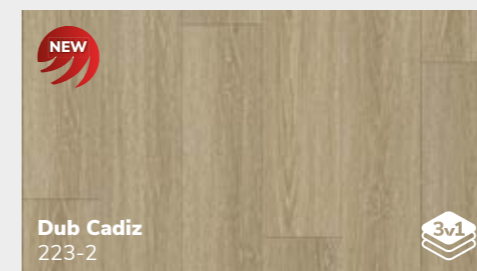

Experto LVT 55

1 524 x 228 mm

Použité fotografie jsou pouze ilustrativní, pro reálný vzhled dekorů si prosím vyžádejte vzorník lamel u svého prodejce.

Důmyslné řešení 3v1

Řada **Experto LVT 55** přináší 4 vzory s označením **3v1**, které jsou v nabídce také v provedení volně pokládaných lamel **Experto Loose Lay 55** nebo v clickové verzi **Experto Click SPC 50**. Všechny tyto typy podlahových krytin tak můžete dle potřeby kombinovat v celém bytě či domě a přitom dosáhnout celistvého vzhledu.